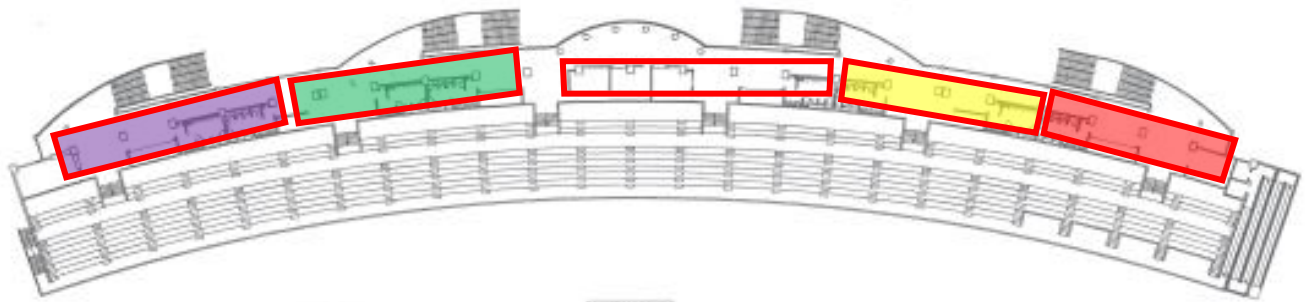

第65回兵庫県中学校総合体育大会
 第73回兵庫県中学校陸上競技大会
 スタンド・スタンド外 地区別割当場所

- 紫・・・阪神
- 緑・・・神戸
- 白・・・東播
- 黄・・・中播
- 赤・・・西播 丹有
淡路 但馬

4階天井伏図

3階平面図

2階平面図

1階平面図