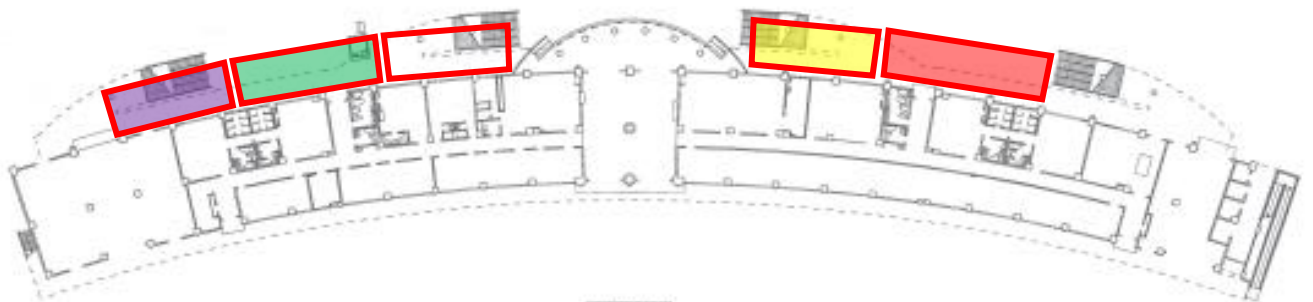

第65回兵庫県中学校総合体育大会
 第73回兵庫県中学校陸上競技大会
 スタンド・スタンド外 地区別割当場所

- 紫・・・阪神
- 緑・・・神戸
- 白・・・東播
- 黄・・・中播
- 赤・・・西播 丹有
淡路 但馬

4階天井伏図

3階平面図

2階平面図

1階平面図